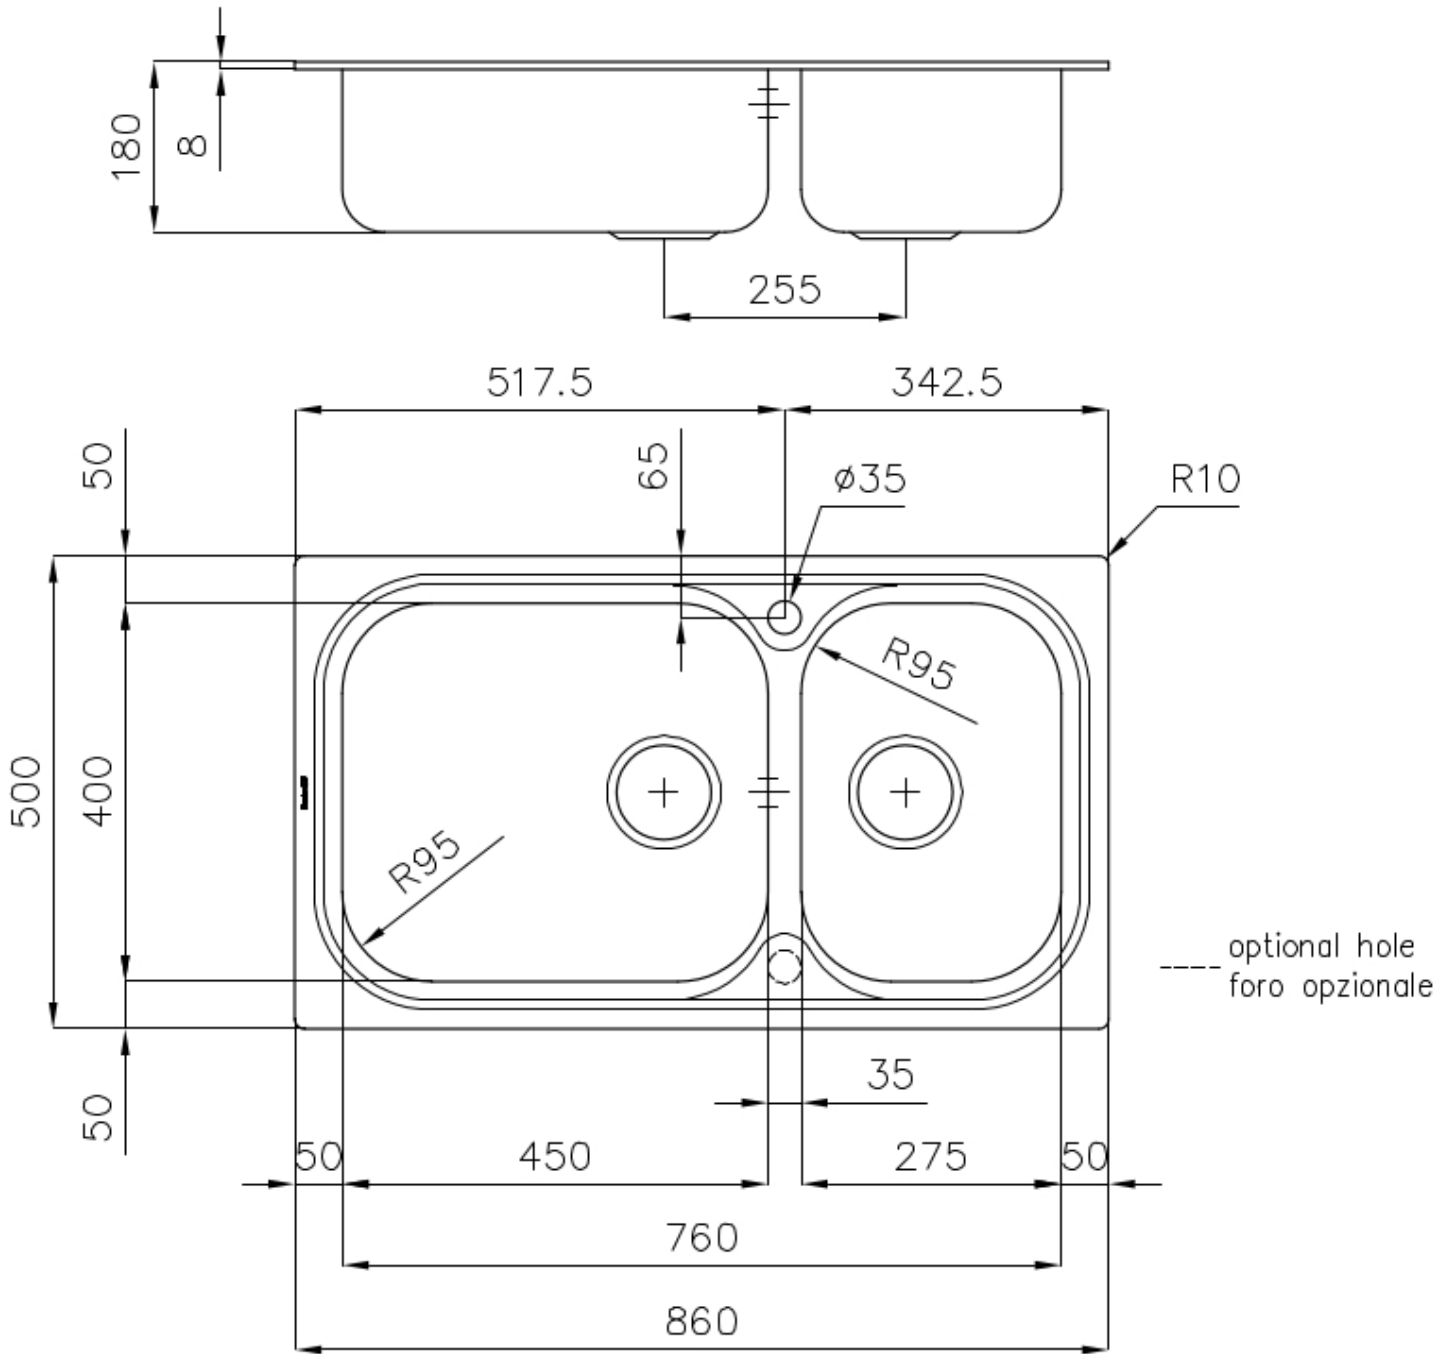

---

Base 90 cm

---

Dimensions 860 x 500 mm

---

Équipement standard Crochets de fixation, joint, vidange, trop-plein et siphon, Emballage en boîte

---

Trous mitigeur 1 trou en standard - 2ème trou sur demande

---

Trou d'encastrement 840 x 480 mm

---

Égouttoir Non

---

Largeur 86 cm

---

Mesure cuve 450x400 + 275x400mm

---

Numéro cuves 2 cuves

---

Vidange Vidange de 3,5

---

## DESSINS TECHNIQUES